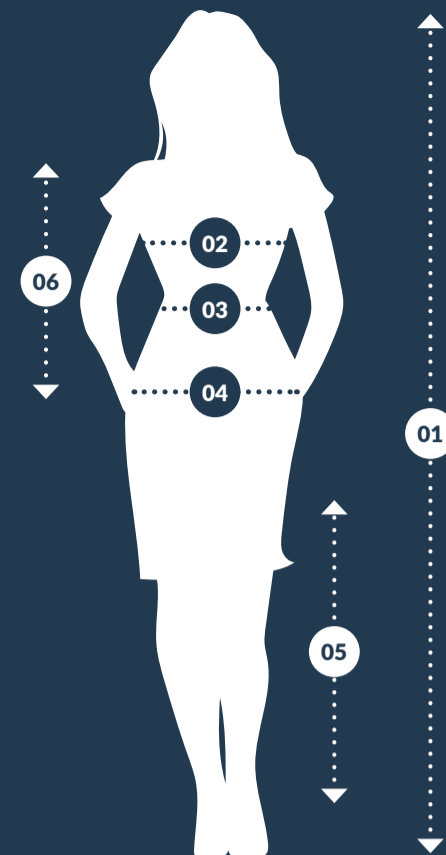

Uomo																
REGOLARE Statura 172-190	REGOLARE Cavallo 71-87	38n	40n	42n	44n	46n	48n	50n	52n	54n	56n	58n	60n	62n	64n	66n
Torace		74-134														
Vita		82-130														
Fianchi		80-83														

BASSO Statura 166-182	BASSO Cavallo 68-84	19s	20s	21s	22s	23s	24s	25s	26s	27s	28s	29s	30s	31s	32s	33s
ALTO Statura 182-197	ALTO Cavallo 81-92	-	84l	88l	90l	94l	98l	102l	106l	110l	114l	118l	-	-	-	-

Damen																
REGOLARE Statura 165-174	REGOLARE Cavallo 78	-	-	-	-	34	36	38	40	42	44	46	48	50	52	54
Torace		-	-	-	-	82-85	86-89	90-93	94-97	98-102	103-107	108-113	114-119	120-125	126-131	132-137
Vita		-	-	-	-	66-69	70-73	74-77	78-81	82-85	86-89	90-95	96-101	102-107	108-113	114-119
Fianchi		-	-	-	-	93-95	96-98	99-101	102-105	105-107	108-112	113-116	117-121	122-126	127-131	132-136
Maniche		-	-	-	-	60-62	60-62	60-62	60-62	61-63	61-63	61-63	61-63	62-64	62-64	62-64

UNISEX Donna / Uomo								
Taglia Donna	XS	S	M	L	XL	2XL	3XL	4XL
Taglia Regolare	30/32	34/36	38/40	42/44	46/48	50/52	54/56	58/60
Taglia Uomo	XS	S	M	L	XL	2XL	3XL	4XL
Taglia Regolare	40/42	44/46	48/50	52/54	56/58	60/62	64/66	68/70
Taglia Alto	-	88/90	94/98	102/106	110/114	118	-	-
Taglia Basso	-	-	24	25/26	27/28	29	-	-

Bambini						
Regolare	98/104	110/116	122/128	134/140	146/152	158/164
Torace	55-58	59-62	63-66	67-72	73-79	79-84
Vita	48-51	52-55	56-59	60-63	64-69	70-75
Fianchi	55-59	60-64	65-71	72-78	79-85	86-92
Maniche	39-45	46-52	53-59	60-66	67-73	74-80

INFO

Attenzione: Tutte le misure nel nostro Shop sono indicate in misure tedesco. Siamo lieti di aiutare **+39 0473 53 80 83**

Tutte le misure sono misure in cm. Tutte le tabelle di misurazione e le taglie sono soggette a modifiche!