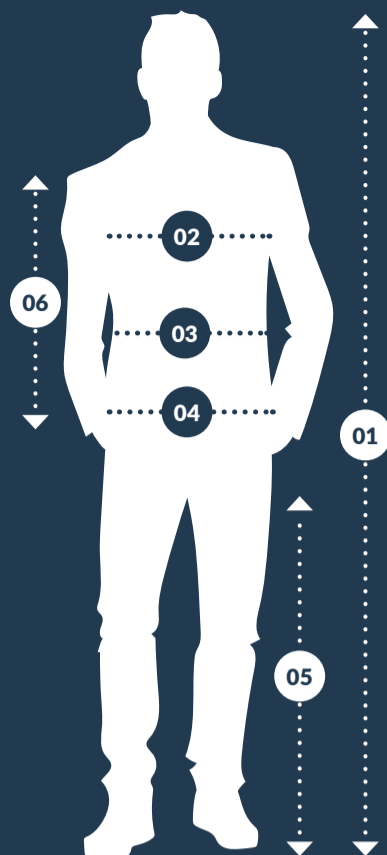

# TUA TAGLIA GIUSTA

## 01 Statura:

Dalla cima della testa fino alla pianta del piede

## 02 Torace:

Larghezza del torace misurata orizzontalmente nel punto più ampio

## 04 Fianchi:

Larghezza di seduta misurata orizzontalmente nel punto più ampio