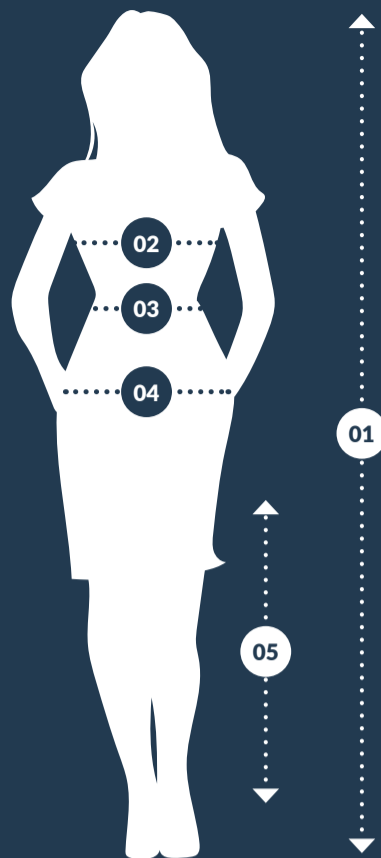

TUA TAGLIA GIUSTA

01 Statura:

Dalla cima della testa fino alla pianta del piede

02 Torace:

Larghezza del torace misurata orizzontalmente nel punto più ampio

03 Vita:

Larghezza della vita bassa dove sei solito indossare i pantaloni

04 Fianchi:

Larghezza di seduta misurata orizzontalmente nel punto più ampio

05 Cavallo:

Dal cavallo alla pianta del piede