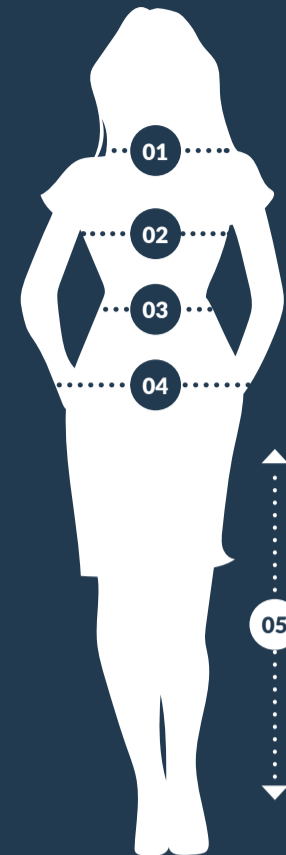

TUA TAGLIA GIUSTA

01 Collo:

per camicie - misura stretta + 2 cm

02 Torace:

Larghezza del torace misurata orizzontalmente nel punto più ampio

03 Vita:

Larghezza della vita bassa dove sei solito indossare i pantaloni

04 Fianchi:

Larghezza di seduta misurata orizzontalmente nel punto più ampio

05 Cavallo:

Dal cavallo alla pianta del piede

Uomo Fondo		Größen für die Linien: Galaxy, Combat, X-treme, Cargo, Enterprise Stretch, Safety																
REGOLARE* Vita 72-136	REGOLARE* Cavallo 82	42	44	46	48	50	52	54	56	58	60	62	64	66	68	70	72	74
Uomo Standard		Größen für die Linien: Standard, Enterprise																
REGOLARE** Vita 72-136	REGOLARE** Cavallo 82	36	40	44	46	48	50	52	54	56	56A	58	58A	60	62	64	66	68
Uomo Light		Größen für die Linien: Light, Safty+																
REGOLARE*** Vita 72-136	REGOLARE*** Cavallo 82	36	40	44	46	48	50	52	54	56	58	60	62	64	66	68	70	72

Uomo Superiore		Taglie internazionali									
		XS	S	M	L	XL	2XL	3XL	4XL	5XL	6XL
Vita		88	94	100	106	112	118	124	130	136	142
Collo		35/36	37/38	39/40	41/42	43/44	45/46	47/48	49/50	51/52	53/54

Donna Fondo		Taglie							
		34	36	38	40	42	44	46	48
Vita		64-72	68-76	72-80	76-84	80-88	85-93	90-98	96-104
Fianchi		90-93	94-97	98-101	102-105	106-109	110-113	114-118	119-124
Cavallo		80	80	80	80	80	80	80	80

Tutte le misure sono misure in cm. Tutte le tabelle di misurazione e le taglie sono soggette a modifiche!