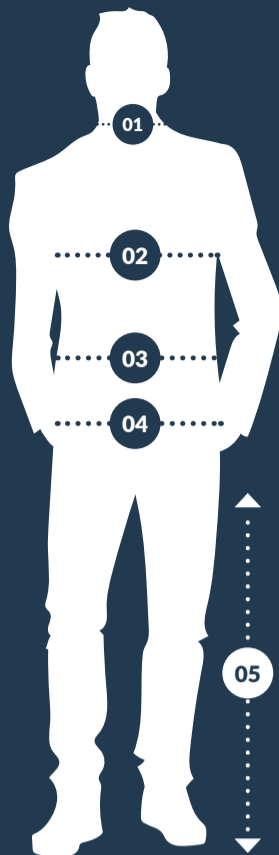

TUA TAGLIA GIUSTA

01 Collo:

per camicie - misura stretta + 2 cm

02 Torace:

Larghezza del torace misurata orizzontalmente nel punto più ampio

03 Vita:

Larghezza della vita bassa dove sei solito indossare i pantaloni

04 Fianchi:

Larghezza di seduta misurata orizzontalmente nel punto più ampio

05 Cavallo:

Dal cavallo alla pianta del piede

Uomo Fondo		Größen für die Linien: Galaxy, Combat, X-treme, Cargo, Enterprise Stretch, Safety																
REGOLARE* Vita 72-136	REGOLARE* Cavallo 82	42	44	46	48	50	52	54	56	58	60	62	64	66	68	70	72	74
Uomo Standard		Größen für die Linien: Standard, Enterprise																
REGOLARE** Vita 72-136	REGOLARE** Cavallo 82	36	40	44	46	48	50	52	54	56	56A	58	58A	60	62	64	66	68
Uomo Light		Größen für die Linien: Light, Safty+																
REGOLARE*** Vita 72-136	REGOLARE*** Cavallo 82	36	40	44	46	48	50	52	54	56	58	60	62	64	66	68	70	72

Uomo Superiore		Taglie internazionali									
		XS	S	M	L	XL	2XL	3XL	4XL	5XL	6XL
Vita		88	94	100	106	112	118	124	130	136	142
Collo		35/36	37/38	39/40	41/42	43/44	45/46	47/48	49/50	51/52	53/54

Donna Fondo		Taglie							
		34	36	38	40	42	44	46	48
Vita		64-72	68-76	72-80	76-84	80-88	85-93	90-98	96-104
Fianchi		90-93	94-97	98-101	102-105	106-109	110-113	114-118	119-124
Cavallo		80	80	80	80	80	80	80	80

Tutte le misure sono misure in cm. Tutte le tabelle di misurazione e le taglie sono soggette a modifiche!