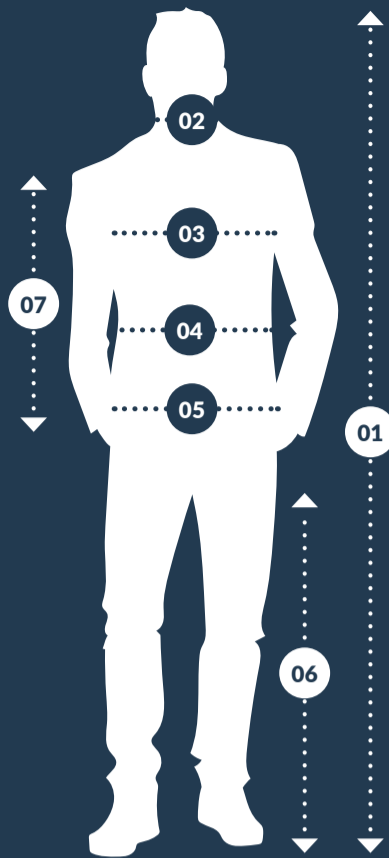

TUA TAGLIA GIUSTA

01 Statura:

Dalla cima della testa fino alla pianta del piede

02 Collo:

per camicie - misura stretta + 2 cm

03 Torace:

Larghezza del torace misurata orizzontalmente nel punto più ampio

04 Vita:

Larghezza della vita bassa dove sei solito indossare i pantaloni

05 Fianchi:

Larghezza di seduta misurata orizzontalmente nel punto più ampio

06 Cavallo:

Dal cavallo alla pianta del piede

07 Maniche:

Misurare con le braccia leggermente piegate dal punto della spalla fino all'osso del polso.

Uomo Fondi

REGOLARE Statura 158-188	REGOLARE Cavallo 75-90	40	42	44	46	48	50	52	54	56	58	60
Taglia pollice		29/30	30/30	31/30	32/32	33/32	34/32	36/34	38/34	40/34	42/34	44/36
Vita		76	78	82	86	90	94	98	102	107	112	117
Fianchi		90	94	98	102	106	110	114	118	122	126	130

Tutte le misure sono misure in cm. Tutte le tabelle di misurazione e le taglie sono soggette a modifiche!