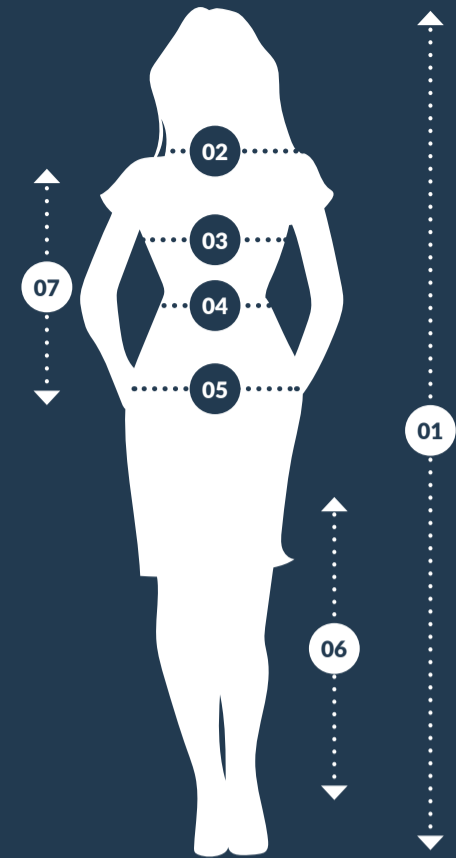

TUA TAGLIA GIUSTA

01 Statura:

Dalla cima della testa fino alla pianta del piede

02 Collo:

per camicie - misura stretta + 2 cm

03 Torace:

Larghezza del torace misurata orizzontalmente nel punto più ampio

04 Vita:

Larghezza della vita bassa dove sei solito indossare i pantaloni

05 Fianchi:

Larghezza di seduta misurata orizzontalmente nel punto più ampio

06 Cavallo:

Dal cavallo alla pianta del piede

07 Maniche:

Misurare con le braccia leggermente piegate dal punto della spalla fino all'osso del polso.

Uomo Fondi

REGOLARE Statura 158-188	REGOLARE Cavallo 75-90	40	42	44	46	48	50	52	54	56	58	60
Taglia pollice		29/30	30/30	31/30	32/32	33/32	34/32	36/34	38/34	40/34	42/34	44/36
Vita		76	78	82	86	90	94	98	102	107	112	117
Fianchi		90	94	98	102	106	110	114	118	122	126	130

Tutte le misure sono misure in cm. Tutte le tabelle di misurazione e le taglie sono soggette a modifiche!